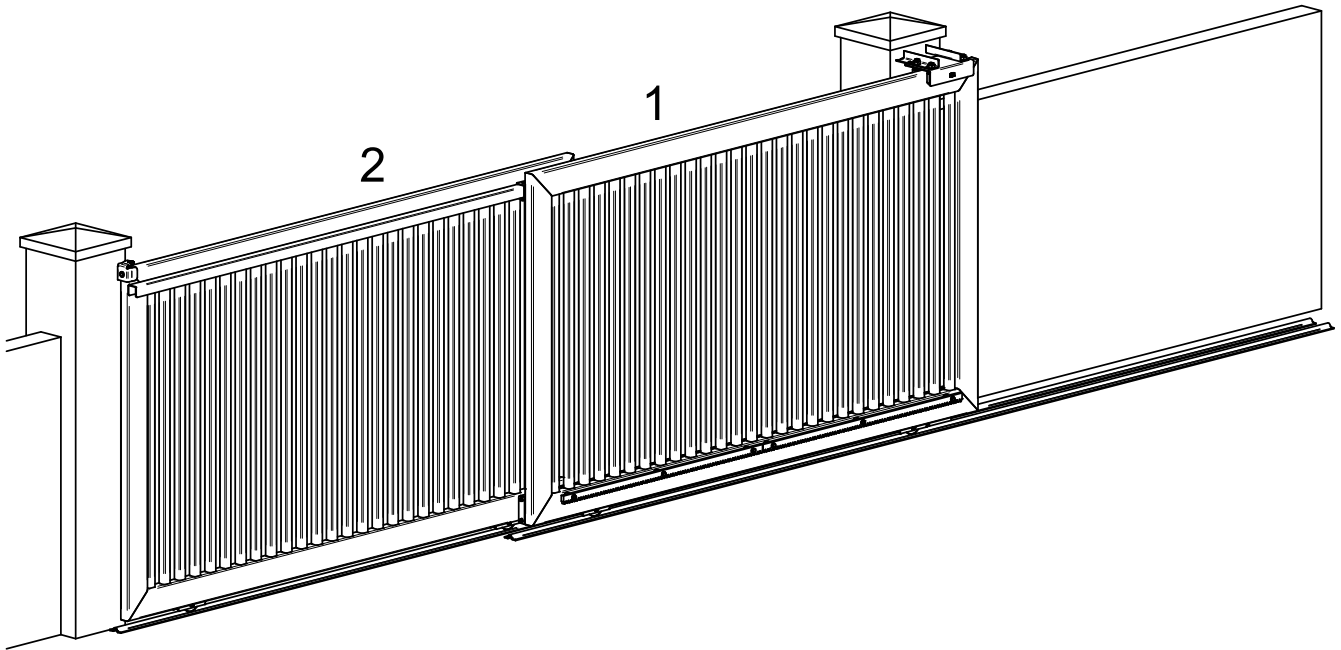

ISTRUZIONI DI MONTAGGIO KIT TELESCOPICO

ASSEMBLY SEQUENCE TELESCOPIC GATE SYSTEM

Elenco parti *Component list*

1xVA5101.004/008/ 011/015	1xVA5201.004	1 x VA3501.30A/40B
<div style="text-align: center;"> 1  </div>	<div style="text-align: center;"> 2  </div>	<div style="text-align: center;"> 3  </div>
1-2xVA3502.34A	1-2-3-4xVA5301.002	VA5401.003/006 Optional
<div style="text-align: center;"> 4  </div>	<div style="text-align: center;"> 5  </div>	<div style="text-align: center;"> 6  </div>

TABELLA DIMENSIONAMENTO - DIMENSIONING TABLE

TABELLA DIMENSIONI - DIMENSION TABLE

Codice/ Code	A max [m]	C min [mm]	D min[mm]
KA 5100.004	4	300	50
KA 5100.008	8	300	50
KA 5100.011	11,4	600	70
KA 5100.015	15,4	600	70