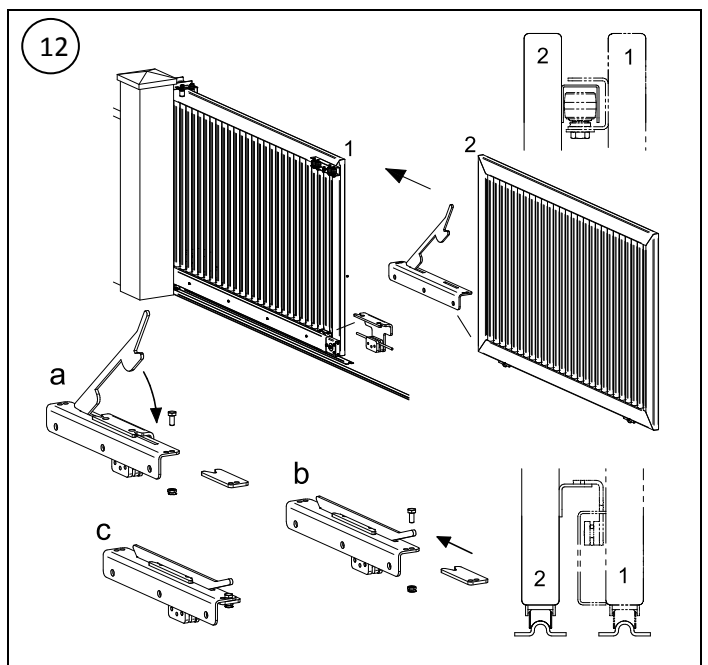

ISTRUZIONI DI MONTAGGIO KIT TELESCOPICO

ASSEMBLY SEQUENCE TELESCOPIC GATE SYSTEM

Elenco parti *Component list*

1xVA5101.004/008/ 011/015	1xVA5201.004	1 x VA3501.30A/40B
<div style="text-align: center;"> 1  </div>	<div style="text-align: center;"> 2  </div>	<div style="text-align: center;"> 3  </div>
1-2xVA3502.34A	1-2-3-4xVA5301.002	VA5401.003/006 Optional
<div style="text-align: center;"> 4  </div>	<div style="text-align: center;"> 5  </div>	<div style="text-align: center;"> 6  </div>

TABELLA DIMENSIONAMENTO - DIMENSIONING TABLE

TABELLA DIMENSIONI - DIMENSION TABLE

Codice/ Code	A max [m]	C min [mm]	D min[mm]
KA 5100.004	4	300	50
KA 5100.008	8	300	50
KA 5100.011	11,4	600	70
KA 5100.015	15,4	600	70