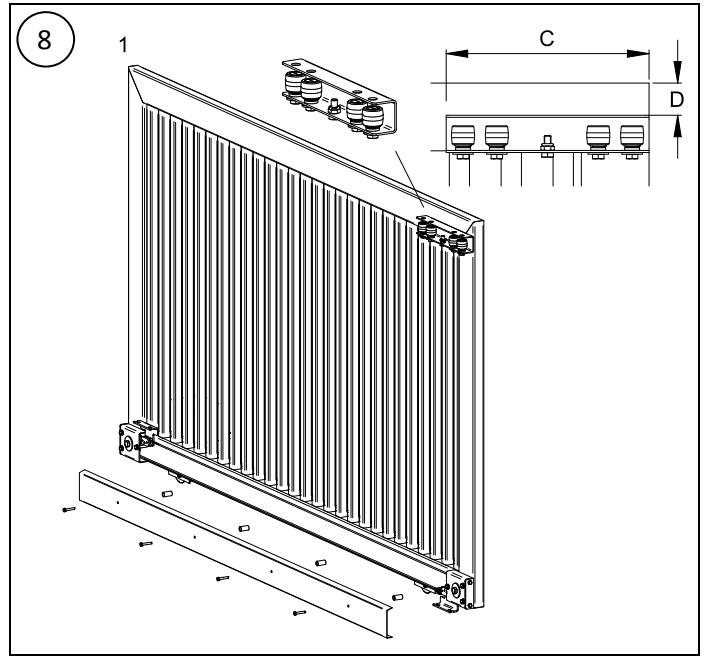

ISTRUZIONI DI MONTAGGIO KIT TELESCOPICO

ASSEMBLY SEQUENCE TELESCOPIC GATE SYSTEM

Elenco parti *Component list*

1xVA5101.004/008/ 011/015	1xVA5201.004	1 x VA3501.30A/40B
<div style="text-align: center;"> 1  </div>	<div style="text-align: center;"> 2  </div>	<div style="text-align: center;"> 3  </div>
1-2xVA3502.34A	1-2-3-4xVA5301.002	VA5401.003/006 Optional
<div style="text-align: center;"> 4  </div>	<div style="text-align: center;"> 5  </div>	<div style="text-align: center;"> 6  </div>

TABELLA DIMENSIONAMENTO - DIMENSIONING TABLE

TABELLA DIMENSIONI - DIMENSION TABLE

Codice/ Code	A max [m]	C min [mm]	D min[mm]
KA 5100.004	4	300	50
KA 5100.008	8	300	50
KA 5100.011	11,4	600	70
KA 5100.015	15,4	600	70