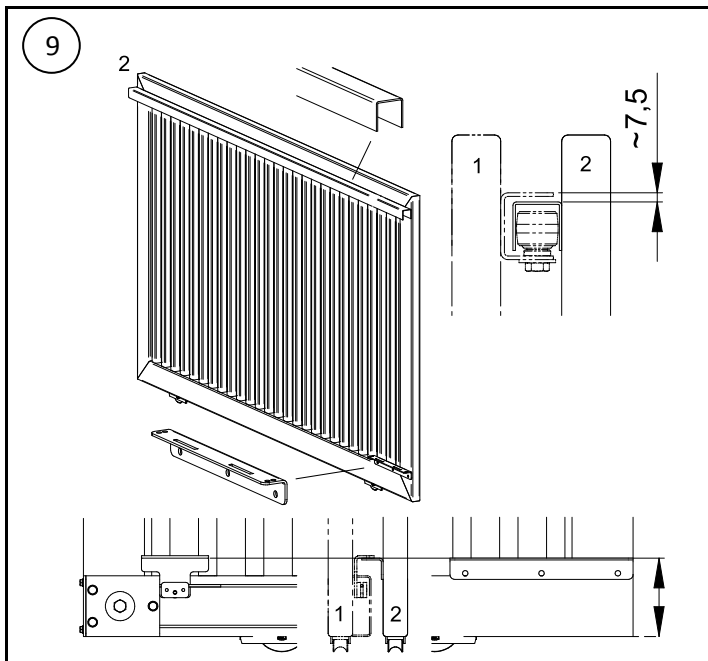

ISTRUZIONI DI MONTAGGIO KIT TELESCOPICO

ASSEMBLY SEQUENCE TELESCOPIC GATE SYSTEM

Elenco parti *Component list*

1xVA5101.004/008/ 011/015	1xVA5201.004	1 x VA3501.30A/40B
<div style="text-align: center;"> 1  </div>	<div style="text-align: center;"> 2  </div>	<div style="text-align: center;"> 3  </div>
1-2xVA3502.34A	1-2-3-4xVA5301.002	VA5401.003/006 Optional
<div style="text-align: center;"> 4  </div>	<div style="text-align: center;"> 5  </div>	<div style="text-align: center;"> 6  </div>

TABELLA DIMENSIONAMENTO - DIMENSIONING TABLE

TABELLA DIMENSIONI - DIMENSION TABLE

Codice/ Code	A max [m]	C min [mm]	D min[mm]
KA 5100.004	4	300	50
KA 5100.008	8	300	50
KA 5100.011	11,4	600	70
KA 5100.015	15,4	600	70