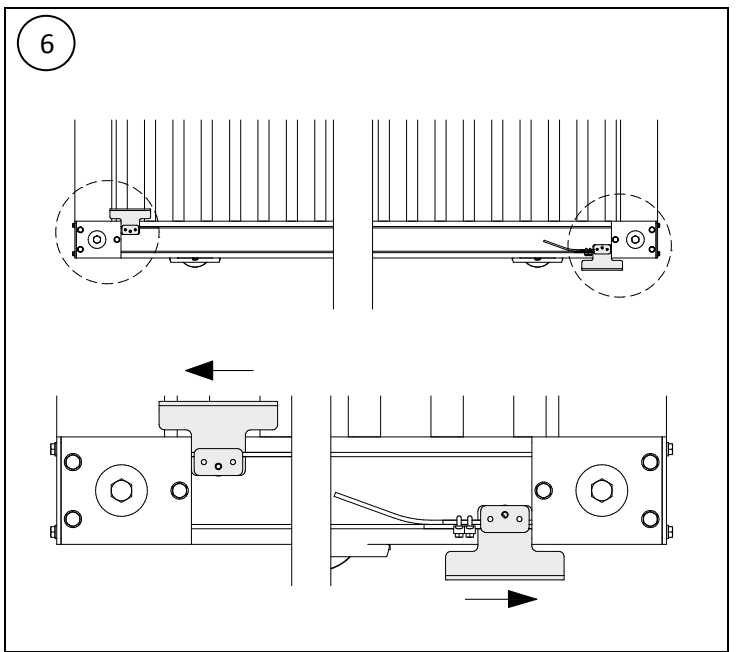

ISTRUZIONI DI MONTAGGIO KIT TELESCOPICO

ASSEMBLY SEQUENCE TELESCOPIC GATE SYSTEM

Elenco parti *Component list*

1xVA5101.004/008/ 011/015	1xVA5201.004	1 x VA3501.30A/40B
<div style="text-align: center;"> 1  </div>	<div style="text-align: center;"> 2  </div>	<div style="text-align: center;"> 3  </div>
1-2xVA3502.34A	1-2-3-4xVA5301.002	VA5401.003/006 Optional
<div style="text-align: center;"> 4  </div>	<div style="text-align: center;"> 5  </div>	<div style="text-align: center;"> 6  </div>

TABELLA DIMENSIONAMENTO - DIMENSIONING TABLE

TABELLA DIMENSIONI - DIMENSION TABLE

Codice/ Code	A max [m]	C min [mm]	D min[mm]
KA 5100.004	4	300	50
KA 5100.008	8	300	50
KA 5100.011	11,4	600	70
KA 5100.015	15,4	600	70