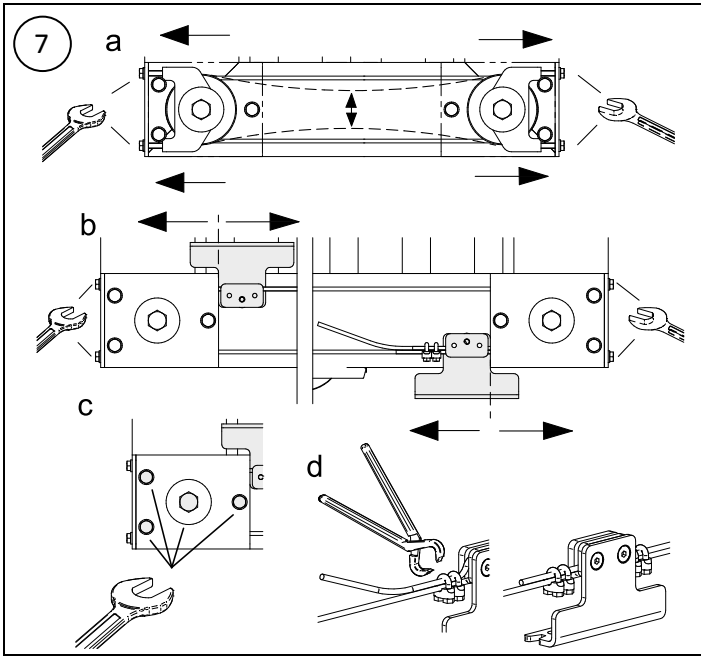

ISTRUZIONI DI MONTAGGIO KIT TELESCOPICO

ASSEMBLY SEQUENCE TELESCOPIC GATE SYSTEM

Elenco parti *Component list*

1xVA5101.004/008/ 011/015	1xVA5201.004	1 x VA3501.30A/40B
<div style="text-align: center;"> 1  </div>	<div style="text-align: center;"> 2  </div>	<div style="text-align: center;"> 3  </div>
1-2xVA3502.34A	1-2-3-4xVA5301.002	VA5401.003/006 Optional
<div style="text-align: center;"> 4  </div>	<div style="text-align: center;"> 5  </div>	<div style="text-align: center;"> 6  </div>

TABELLA DIMENSIONAMENTO - DIMENSIONING TABLE

TABELLA DIMENSIONI - DIMENSION TABLE

Codice/ Code	A max [m]	C min [mm]	D min[mm]
KA 5100.004	4	300	50
KA 5100.008	8	300	50
KA 5100.011	11,4	600	70
KA 5100.015	15,4	600	70