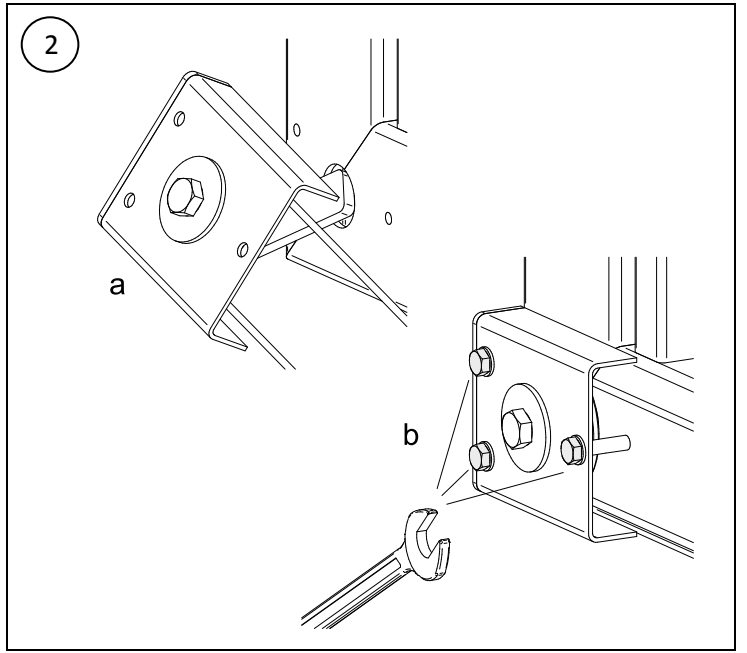

ISTRUZIONI DI MONTAGGIO KIT TELESCOPICO

ASSEMBLY SEQUENCE TELESCOPIC GATE SYSTEM

Elenco parti *Component list*

1xVA5101.004/008/ 011/015	1xVA5201.004	1 x VA3501.30A/40B
<div style="text-align: center;"> 1  </div>	<div style="text-align: center;"> 2  </div>	<div style="text-align: center;"> 3  </div>
1-2xVA3502.34A	1-2-3-4xVA5301.002	VA5401.003/006 Optional
<div style="text-align: center;"> 4  </div>	<div style="text-align: center;"> 5  </div>	<div style="text-align: center;"> 6  </div>

TABELLA DIMENSIONAMENTO - DIMENSIONING TABLE

TABELLA DIMENSIONI - DIMENSION TABLE

Codice/ Code	A max [m]	C min [mm]	D min[mm]
KA 5100.004	4	300	50
KA 5100.008	8	300	50
KA 5100.011	11,4	600	70
KA 5100.015	15,4	600	70