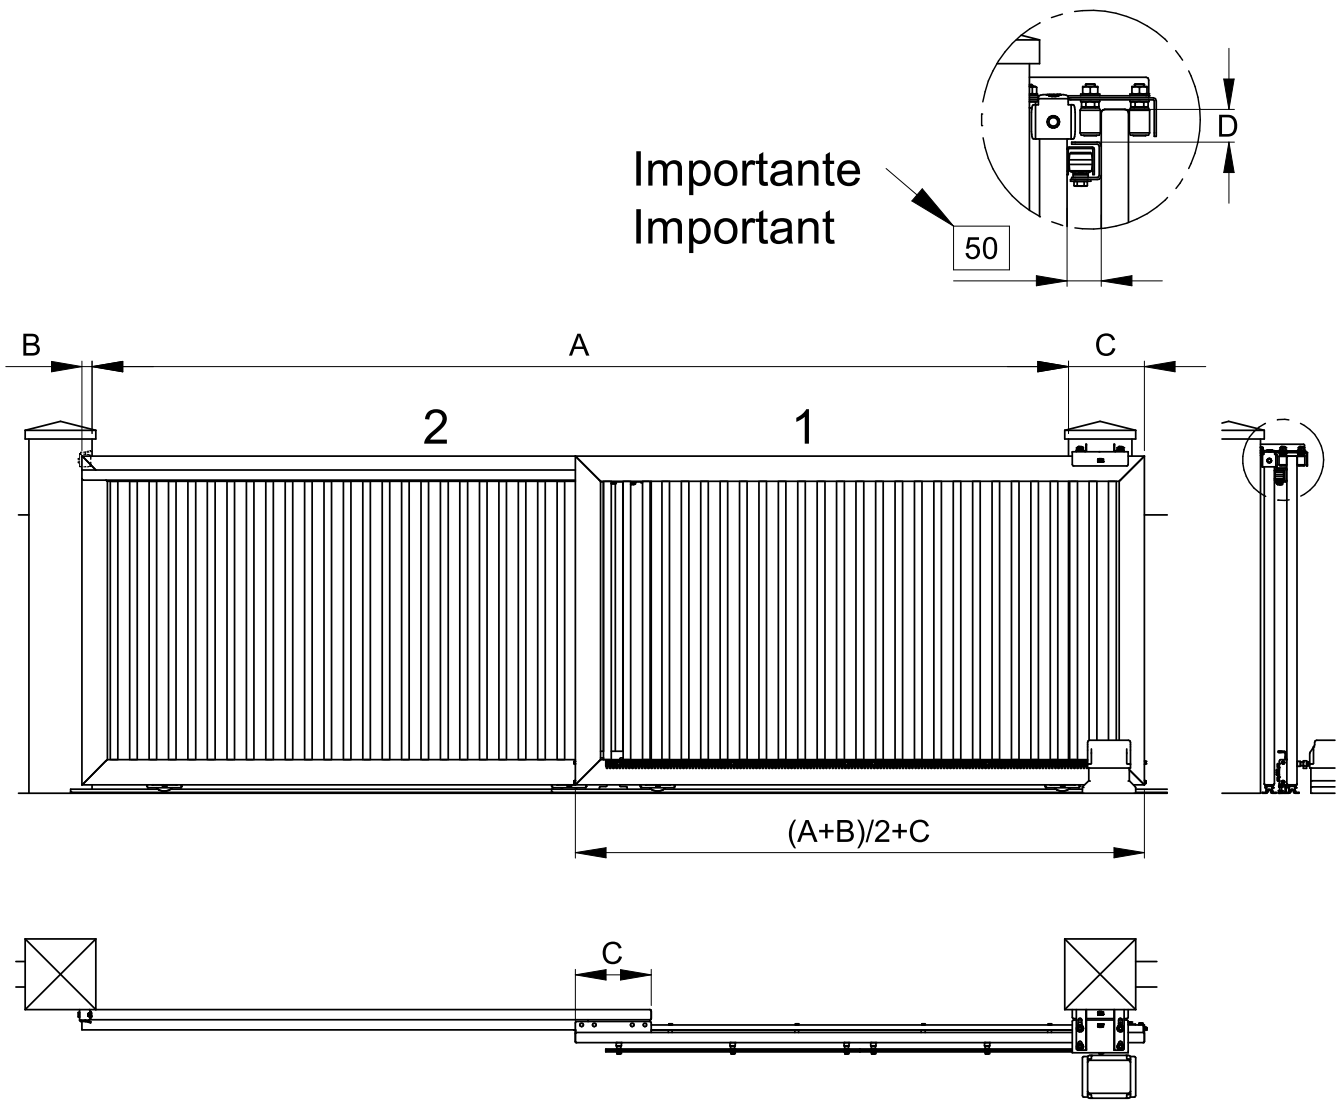

ISTRUZIONI DI MONTAGGIO KIT TELESCOPICO

ASSEMBLY SEQUENCE TELESCOPIC GATE SYSTEM

Elenco parti *Component list*

1xVA5101.004/008/ 011/015	1xVA5201.004	1 x VA3501.30A/40B
<div style="text-align: center;"> 1  </div>	<div style="text-align: center;"> 2  </div>	<div style="text-align: center;"> 3  </div>
1-2xVA3502.34A	1-2-3-4xVA5301.002	VA5401.003/006 Optional
<div style="text-align: center;"> 4  </div>	<div style="text-align: center;"> 5  </div>	<div style="text-align: center;"> 6  </div>

TABELLA DIMENSIONAMENTO - DIMENSIONING TABLE

TABELLA DIMENSIONI - DIMENSION TABLE

Codice/ Code	A max [m]	C min [mm]	D min[mm]
KA 5100.004	4	300	50
KA 5100.008	8	300	50
KA 5100.011	11,4	600	70
KA 5100.015	15,4	600	70