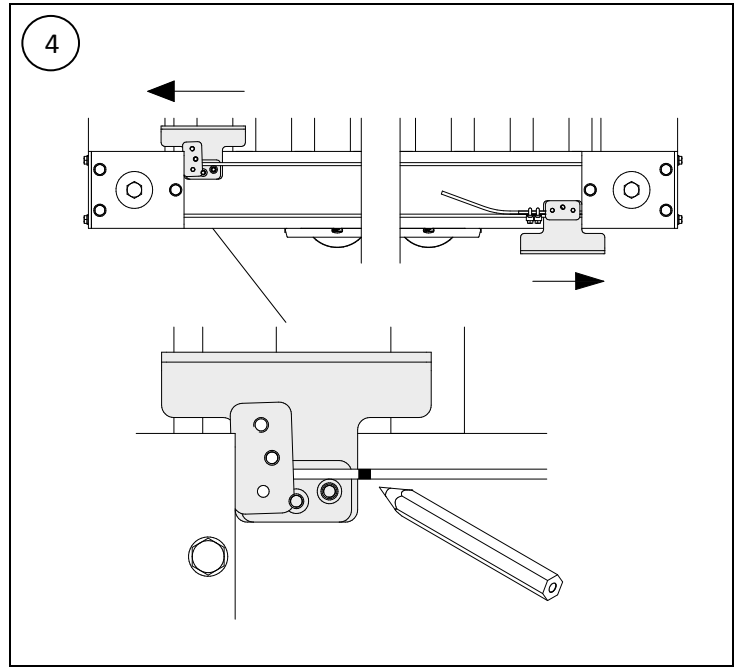

ISTRUZIONI DI MONTAGGIO KIT TELESCOPICO

ASSEMBLY SEQUENCE TELESCOPIC GATE SYSTEM

Elenco parti *Component list*

1xVA5101.004/008/ 011/015	1xVA5201.004	1 x VA3501.30A/40B
<div style="text-align: center;"> 1  </div>	<div style="text-align: center;"> 2  </div>	<div style="text-align: center;"> 3  </div>
1-2xVA3502.34A	1-2-3-4xVA5301.002	VA5401.003/006 Optional
<div style="text-align: center;"> 4  </div>	<div style="text-align: center;"> 5  </div>	<div style="text-align: center;"> 6  </div>

TABELLA DIMENSIONAMENTO - DIMENSIONING TABLE

TABELLA DIMENSIONI - DIMENSION TABLE

Codice/ Code	A max [m]	C min [mm]	D min[mm]
KA 5100.004	4	300	50
KA 5100.008	8	300	50
KA 5100.011	11,4	600	70
KA 5100.015	15,4	600	70