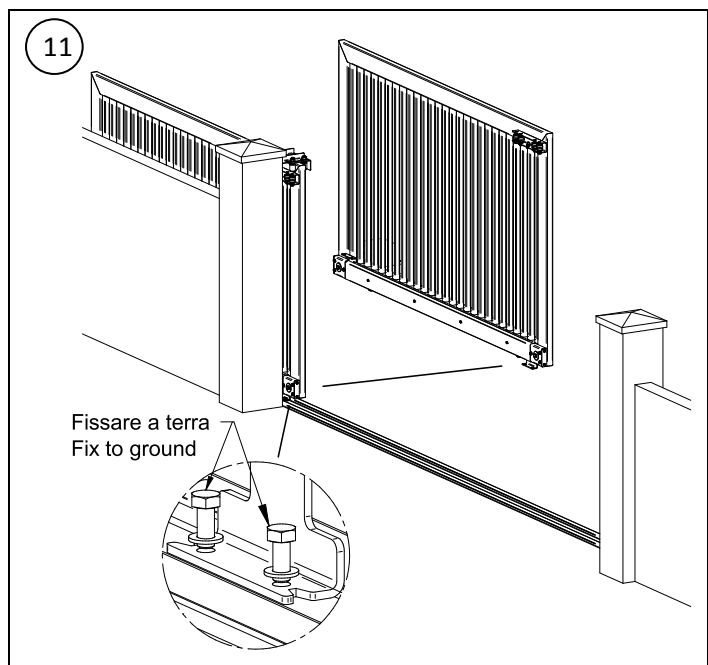

ISTRUZIONI DI MONTAGGIO KIT TELESCOPICO

ASSEMBLY SEQUENCE TELESCOPIC GATE SYSTEM

Elenco parti *Component list*

1xVA5101.004/008/ 011/015	1xVA5201.004	1 x VA3501.30A/40B
<div style="text-align: center;"> 1  </div>	<div style="text-align: center;"> 2  </div>	<div style="text-align: center;"> 3  </div>
1-2xVA3502.34A	1-2-3-4xVA5301.002	VA5401.003/006 Optional
<div style="text-align: center;"> 4  </div>	<div style="text-align: center;"> 5  </div>	<div style="text-align: center;"> 6  </div>