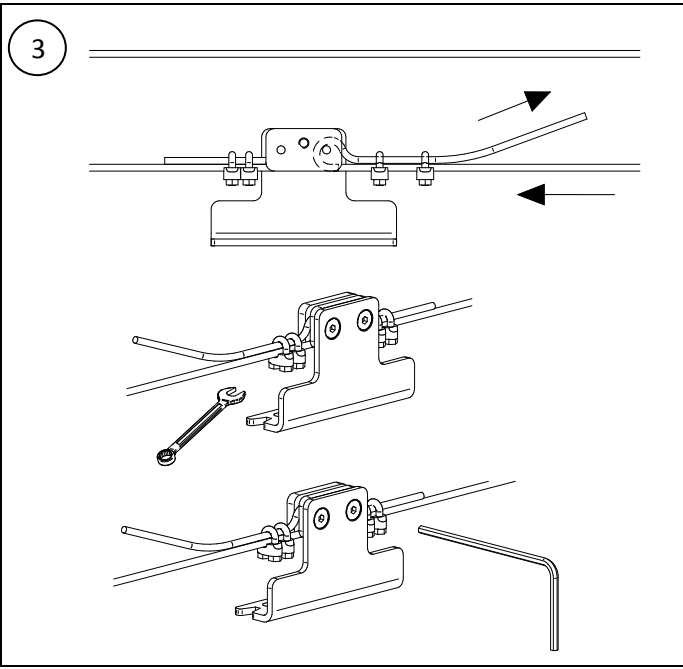

ISTRUZIONI DI MONTAGGIO KIT TELESCOPICO

ASSEMBLY SEQUENCE TELESCOPIC GATE SYSTEM

Elenco parti *Component list*

1xVA5101.004/008/ 011/015	1xVA5201.004	1 x VA3501.30A/40B
<div style="text-align: center;"> 1  </div>	<div style="text-align: center;"> 2  </div>	<div style="text-align: center;"> 3  </div>
1-2xVA3502.34A	1-2-3-4xVA5301.002	VA5401.003/006 Optional
<div style="text-align: center;"> 4  </div>	<div style="text-align: center;"> 5  </div>	<div style="text-align: center;"> 6  </div>

TABELLA DIMENSIONAMENTO - DIMENSIONING TABLE

TABELLA DIMENSIONI - DIMENSION TABLE

Codice/ Code	A max [m]	C min [mm]	D min[mm]
KA 5100.004	4	300	50
KA 5100.008	8	300	50
KA 5100.011	11,4	600	70
KA 5100.015	15,4	600	70