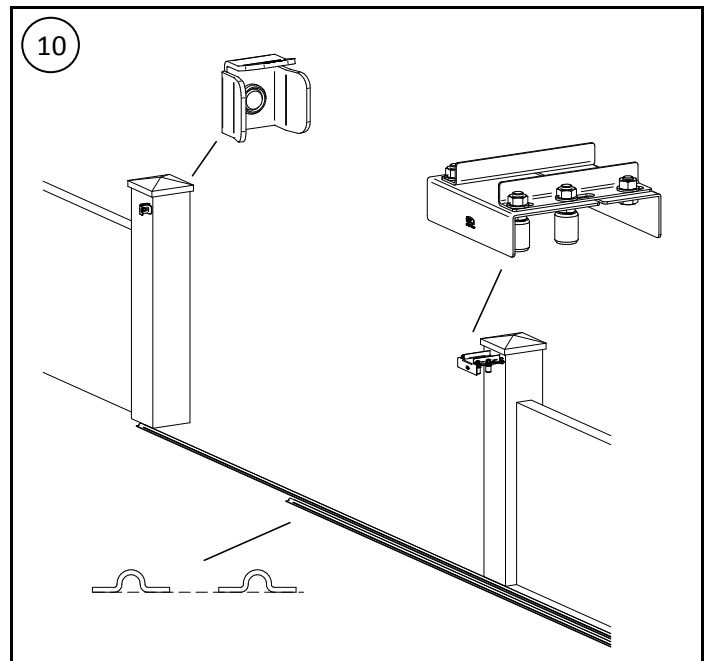

ISTRUZIONI DI MONTAGGIO KIT TELESCOPICO

ASSEMBLY SEQUENCE TELESCOPIC GATE SYSTEM

Elenco parti *Component list*

1xVA5101.004/008/ 011/015	1xVA5201.004	1 x VA3501.30A/40B
<div style="text-align: center;"> 1  </div>	<div style="text-align: center;"> 2  </div>	<div style="text-align: center;"> 3  </div>
1-2xVA3502.34A	1-2-3-4xVA5301.002	VA5401.003/006 Optional
<div style="text-align: center;"> 4  </div>	<div style="text-align: center;"> 5  </div>	<div style="text-align: center;"> 6  </div>

TABELLA DIMENSIONAMENTO - DIMENSIONING TABLE

TABELLA DIMENSIONI - DIMENSION TABLE

Codice/ Code	A max [m]	C min [mm]	D min[mm]
KA 5100.004	4	300	50
KA 5100.008	8	300	50
KA 5100.011	11,4	600	70
KA 5100.015	15,4	600	70