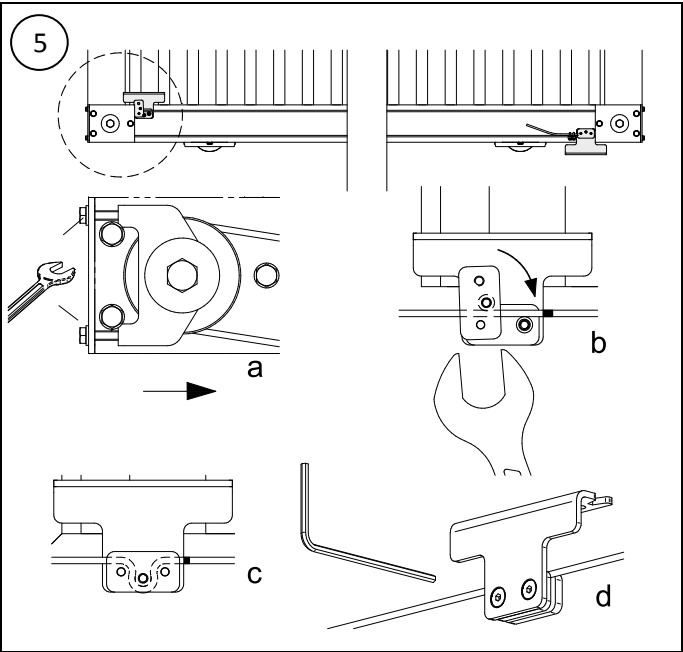

ISTRUZIONI DI MONTAGGIO KIT TELESCOPICO

ASSEMBLY SEQUENCE TELESCOPIC GATE SYSTEM

Elenco parti *Component list*

1xVA5101.004/008/ 011/015	1xVA5201.004	1 x VA3501.30A/40B
<div style="text-align: center;"> 1  </div>	<div style="text-align: center;"> 2  </div>	<div style="text-align: center;"> 3  </div>
1-2xVA3502.34A	1-2-3-4xVA5301.002	VA5401.003/006 Optional
<div style="text-align: center;"> 4  </div>	<div style="text-align: center;"> 5  </div>	<div style="text-align: center;"> 6  </div>

TABELLA DIMENSIONAMENTO - DIMENSIONING TABLE

TABELLA DIMENSIONI - DIMENSION TABLE

Codice/ Code	A max [m]	C min [mm]	D min[mm]
KA 5100.004	4	300	50
KA 5100.008	8	300	50
KA 5100.011	11,4	600	70
KA 5100.015	15,4	600	70