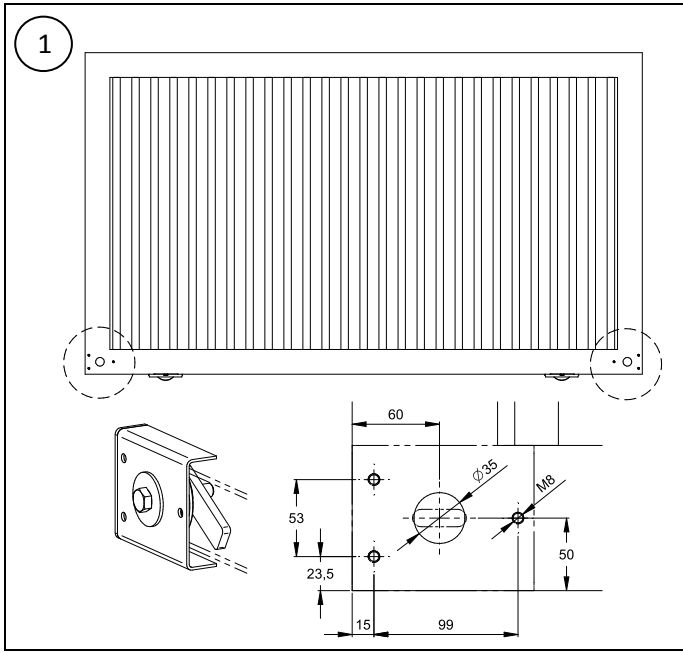

ISTRUZIONI DI MONTAGGIO KIT TELESCOPICO

ASSEMBLY SEQUENCE TELESCOPIC GATE SYSTEM

Elenco parti *Component list*

1xVA5101.004/008/ 011/015	1xVA5201.004	1 x VA3501.30A/40B
<div style="text-align: center;"> 1  </div>	<div style="text-align: center;"> 2  </div>	<div style="text-align: center;"> 3  </div>
1-2xVA3502.34A	1-2-3-4xVA5301.002	VA5401.003/006 Optional
<div style="text-align: center;"> 4  </div>	<div style="text-align: center;"> 5  </div>	<div style="text-align: center;"> 6  </div>

TABELLA DIMENSIONAMENTO - DIMENSIONING TABLE

TABELLA DIMENSIONI - DIMENSION TABLE

Codice/ Code	A max [m]	C min [mm]	D min[mm]
KA 5100.004	4	300	50
KA 5100.008	8	300	50
KA 5100.011	11,4	600	70
KA 5100.015	15,4	600	70